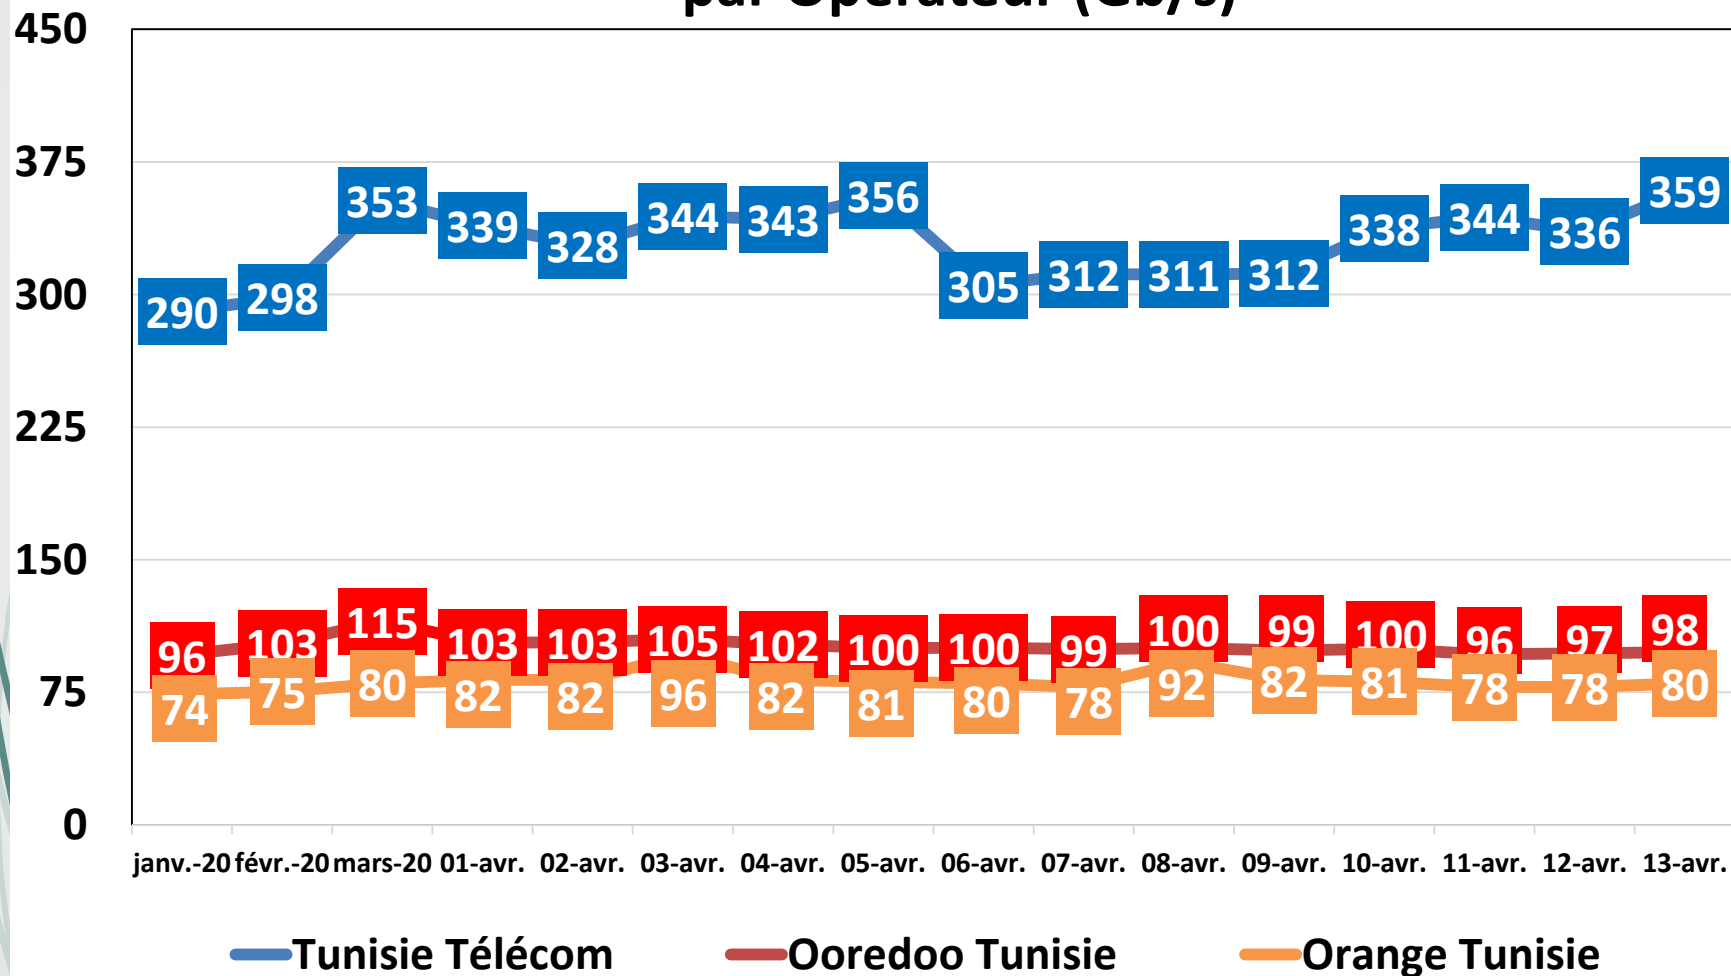

Observatoire INT

Effet du Couvre-Feu et du Confinement Total sur la consommation Data

Evolution Journalière
du 1^{er} Mars 2020 au 13 Avril 2020

NB : Le trafic data des abonnements Box Data, data mobile sur Smartphones et sur clés 3G/4G de Tunisie Télécom sont estimés sur toute la période allant du 01 mars 2020 au 13 avril 2020.

Bande Passante Internationale

Bande Passante Internationale

Bande Passante Internationale

Consommation de la Bande Passante Internationale par Opérateur (Gb/s)

Traffic Data Mobile sur Smartphone

Traffic Data Mobile sur Smartphone (To)

Traffic Data Mobile sur Clés 3G/4G

Traffic Data Mobile sur Clés 3G/4G (To)

Traffic Data sur Box-Data

Traffic Data sur Box-Data (To)

Traffic Data sur LTE-TDD

Traffic Data sur LTE-TDD (To)