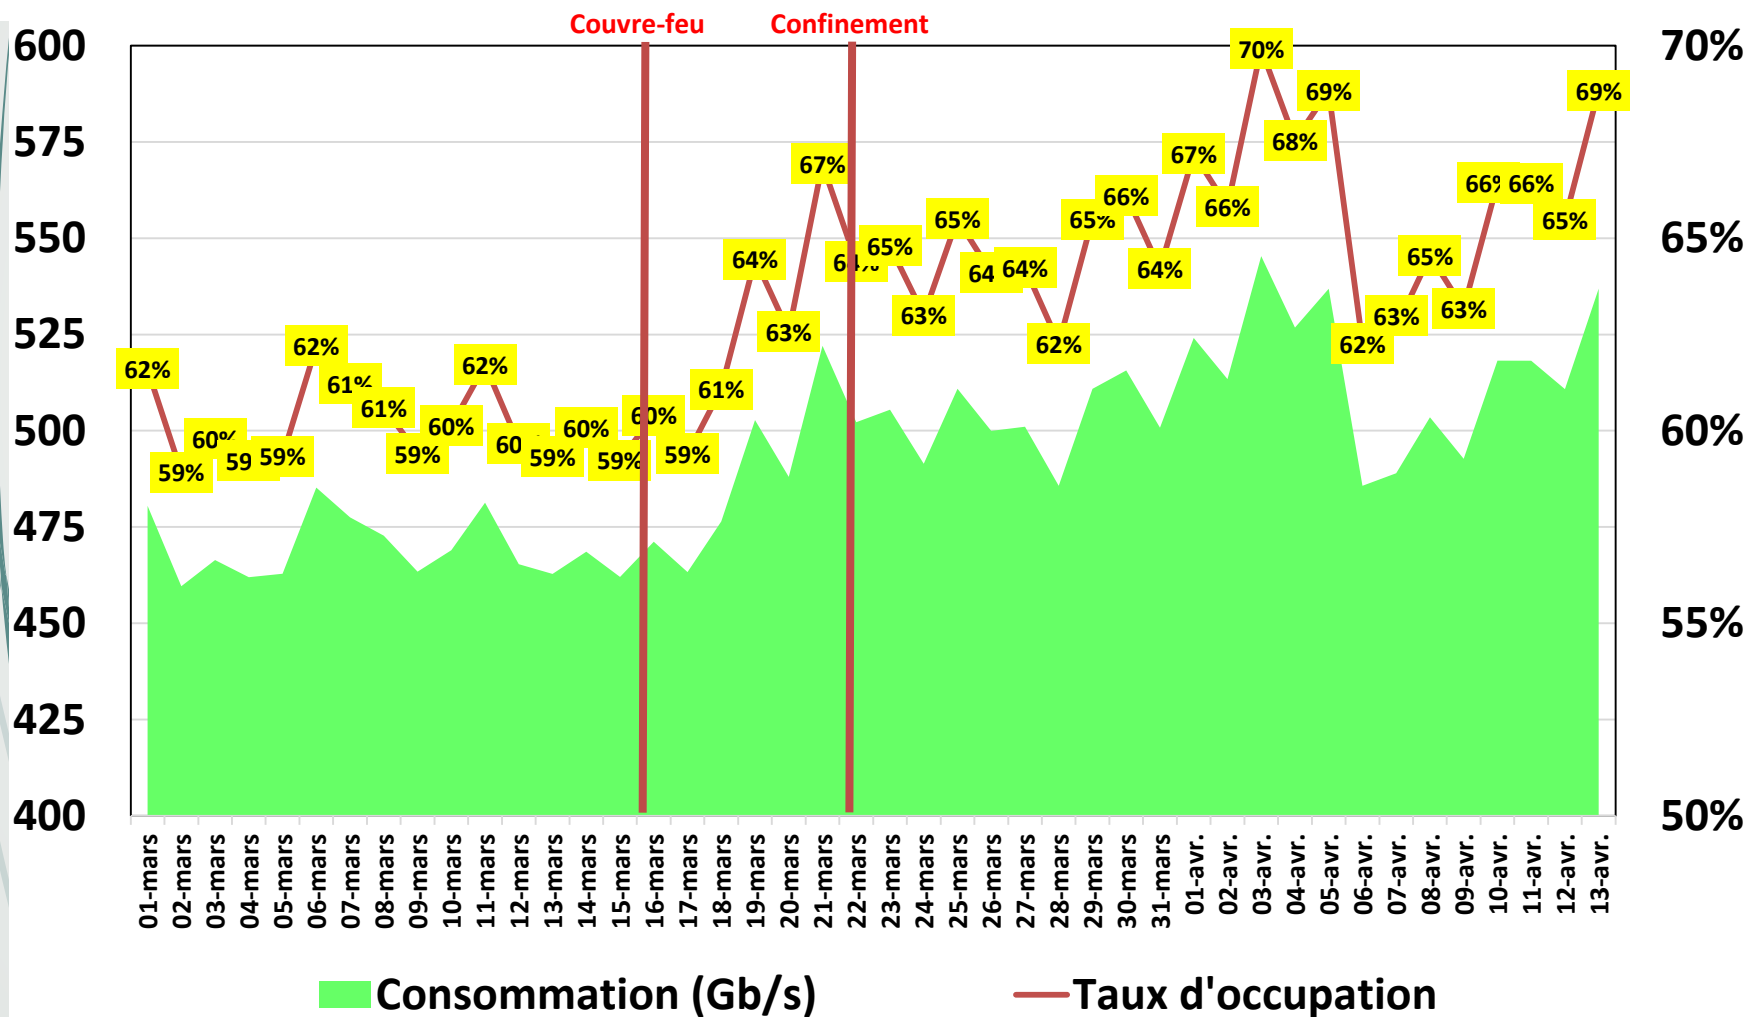

Observatoire INT

Effet du Couvre-Feu et du Confinement Total sur la consommation Data

Evolution Journalière
du 1^{er} Mars 2020 au 13 Avril 2020

NB : Le trafic data des abonnements Box Data, data mobile sur Smartphones et sur clés 3G/4G de Tunisie Télécom sont estimés sur toute la période allant du 01 mars 2020 au 13 avril 2020.

Bande Passante Internationale

Bande Passante Internationale

Bande Passante Internationale

Consommation de la Bande Passante Internationale par Opérateur (Gb/s)

Traffic Data Mobile sur Smartphone

Traffic Data Mobile sur Smartphone (To)

Traffic Data Mobile sur Clés 3G/4G

Traffic Data Mobile sur Clés 3G/4G (To)

Traffic Data sur Box-Data

Traffic Data sur Box-Data (To)

Traffic Data sur LTE-TDD

Traffic Data sur LTE-TDD (To)