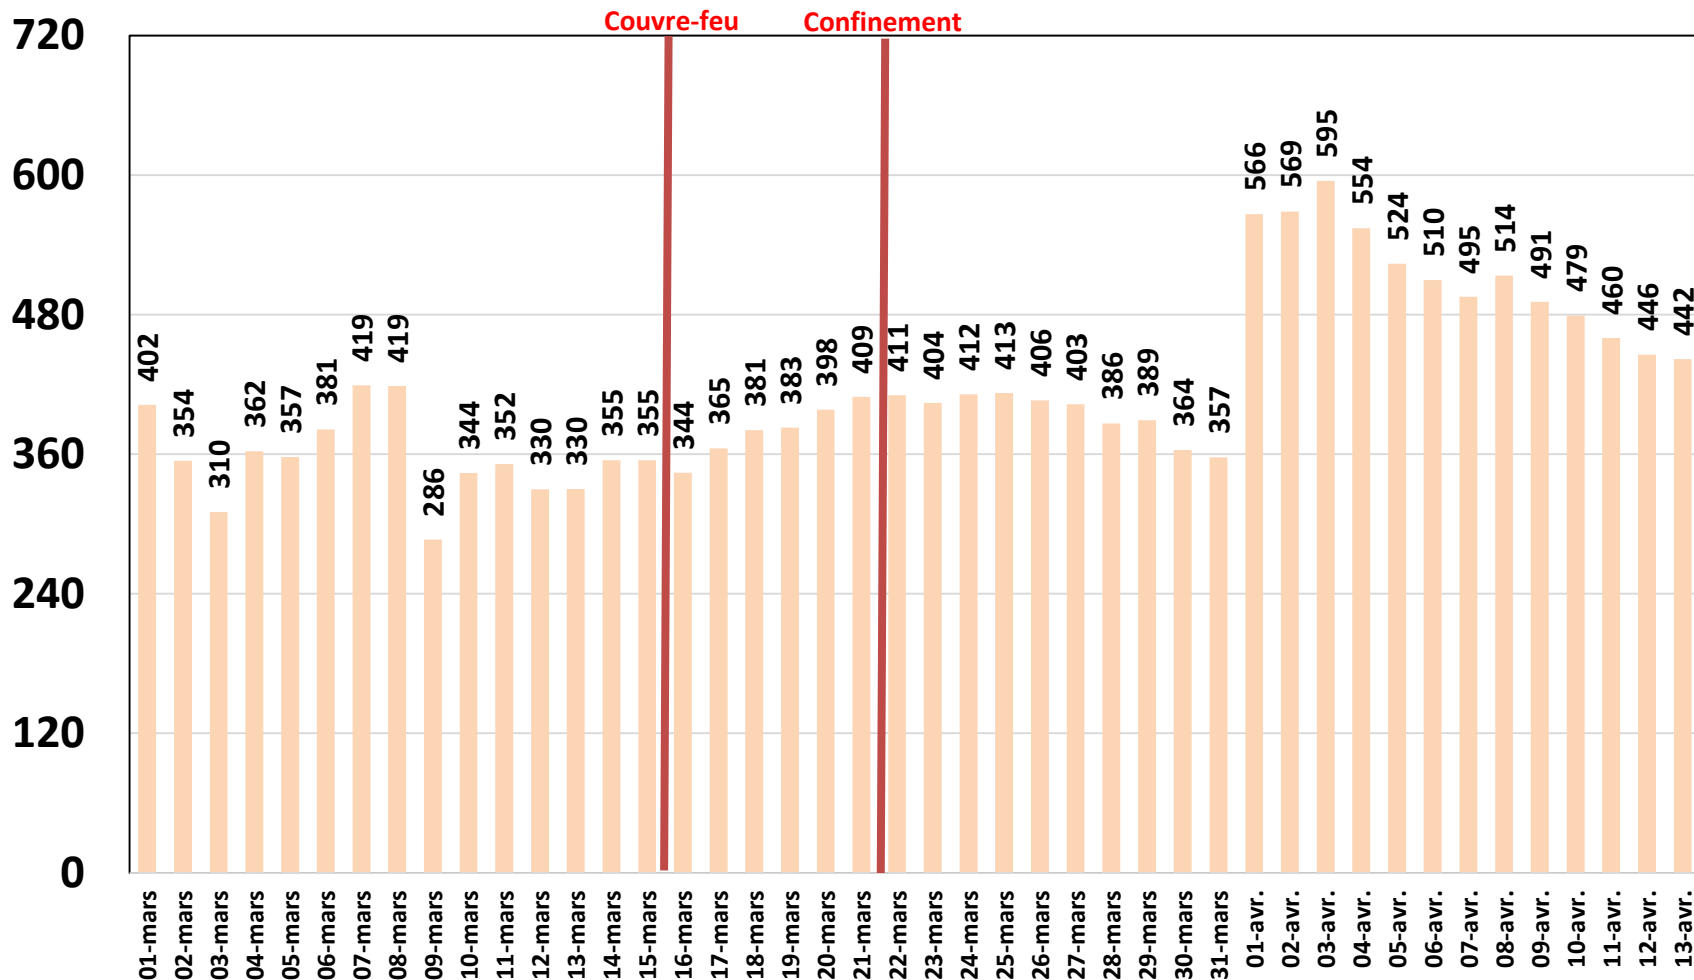

Bande Passante Internationale

Bande Passante Internationale

Bande Passante Internationale

Consommation de la Bande Passante Internationale par Opérateur (Gb/s)

Traffic Data Mobile sur Smartphone

Traffic Data Mobile sur Smartphone (To)

Traffic Data Mobile sur Clés 3G/4G

Traffic Data Mobile sur Clés 3G/4G (To)

Traffic Data sur Box-Data

Traffic Data sur Box-Data (To)

Traffic Data sur LTE-TDD

Traffic Data sur LTE-TDD (To)