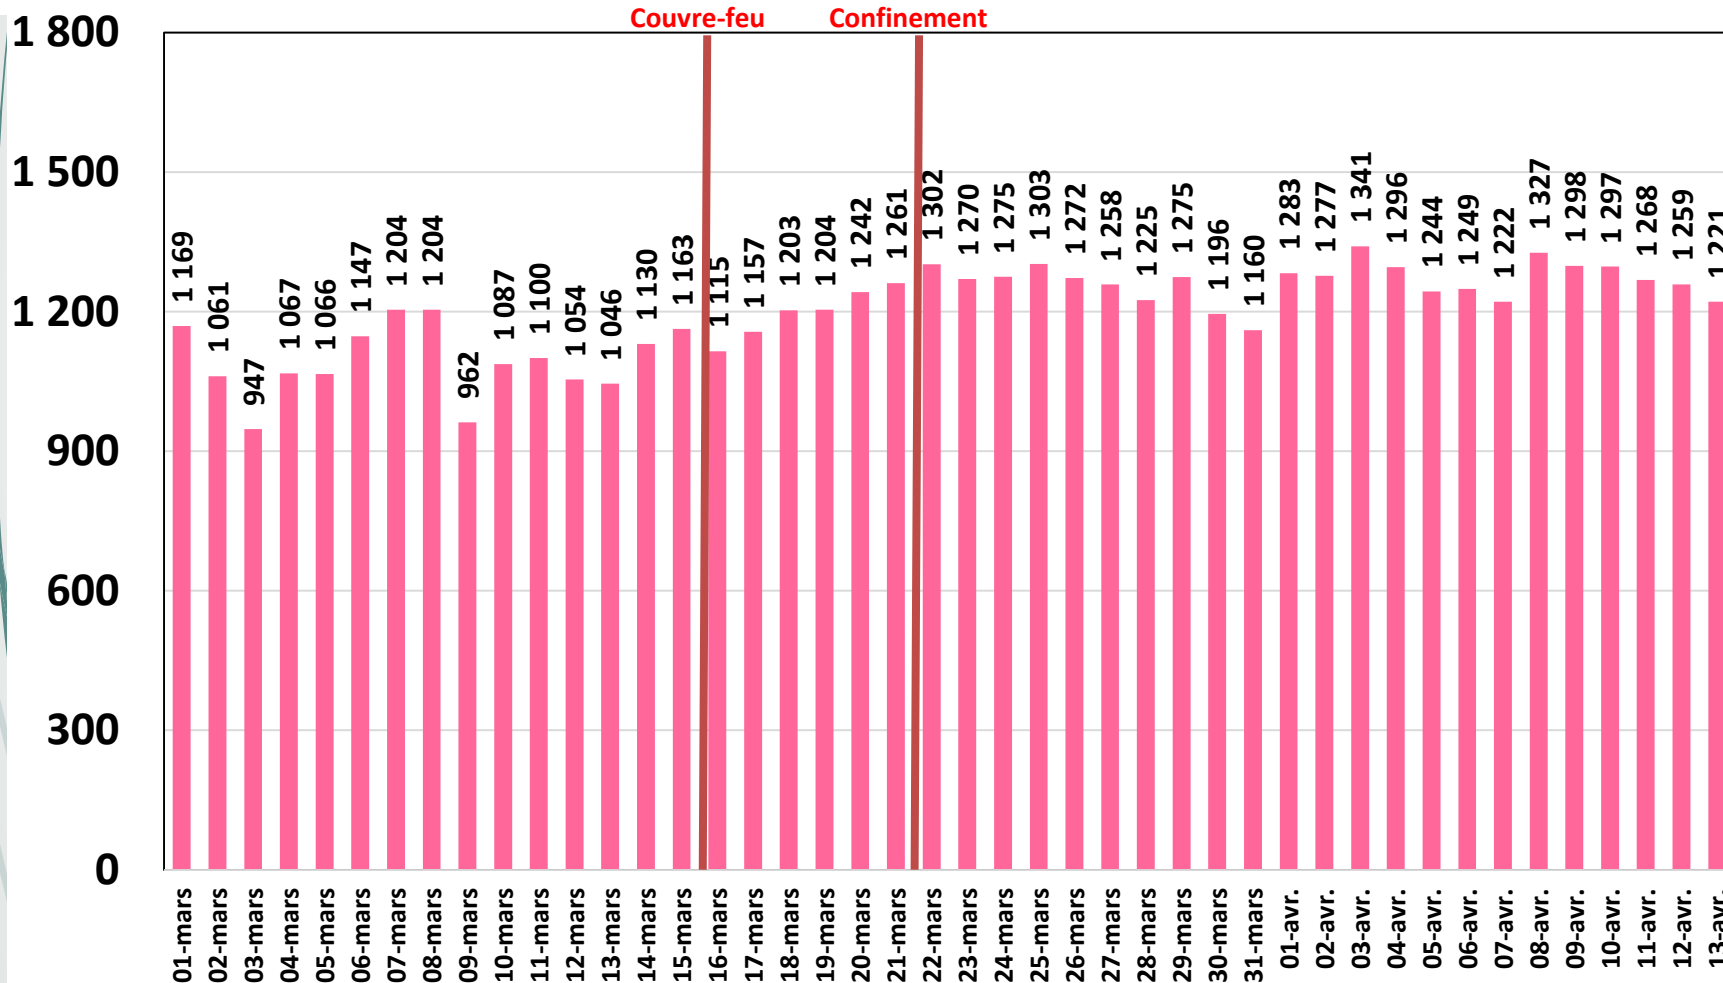

Observatoire INT

Effet du Couvre-Feu et du Confinement Total sur la consommation Data

Evolution Journalière
du 1^{er} Mars 2020 au 13 Avril 2020

NB : Le trafic data des abonnements Box Data, data mobile sur Smartphones et sur clés 3G/4G de Tunisie Télécom sont estimés sur toute la période allant du 01 mars 2020 au 13 avril 2020.

Bande Passante Internationale

Bande Passante Internationale

Bande Passante Internationale

Consommation de la Bande Passante Internationale par Opérateur (Gb/s)

Traffic Data Mobile sur Smartphone

Traffic Data Mobile sur Smartphone (To)

Traffic Data Mobile sur Clés 3G/4G

Traffic Data Mobile sur Clés 3G/4G (To)

Traffic Data sur Box-Data

Traffic Data sur Box-Data (To)

Traffic Data sur LTE-TDD

Traffic Data sur LTE-TDD (To)