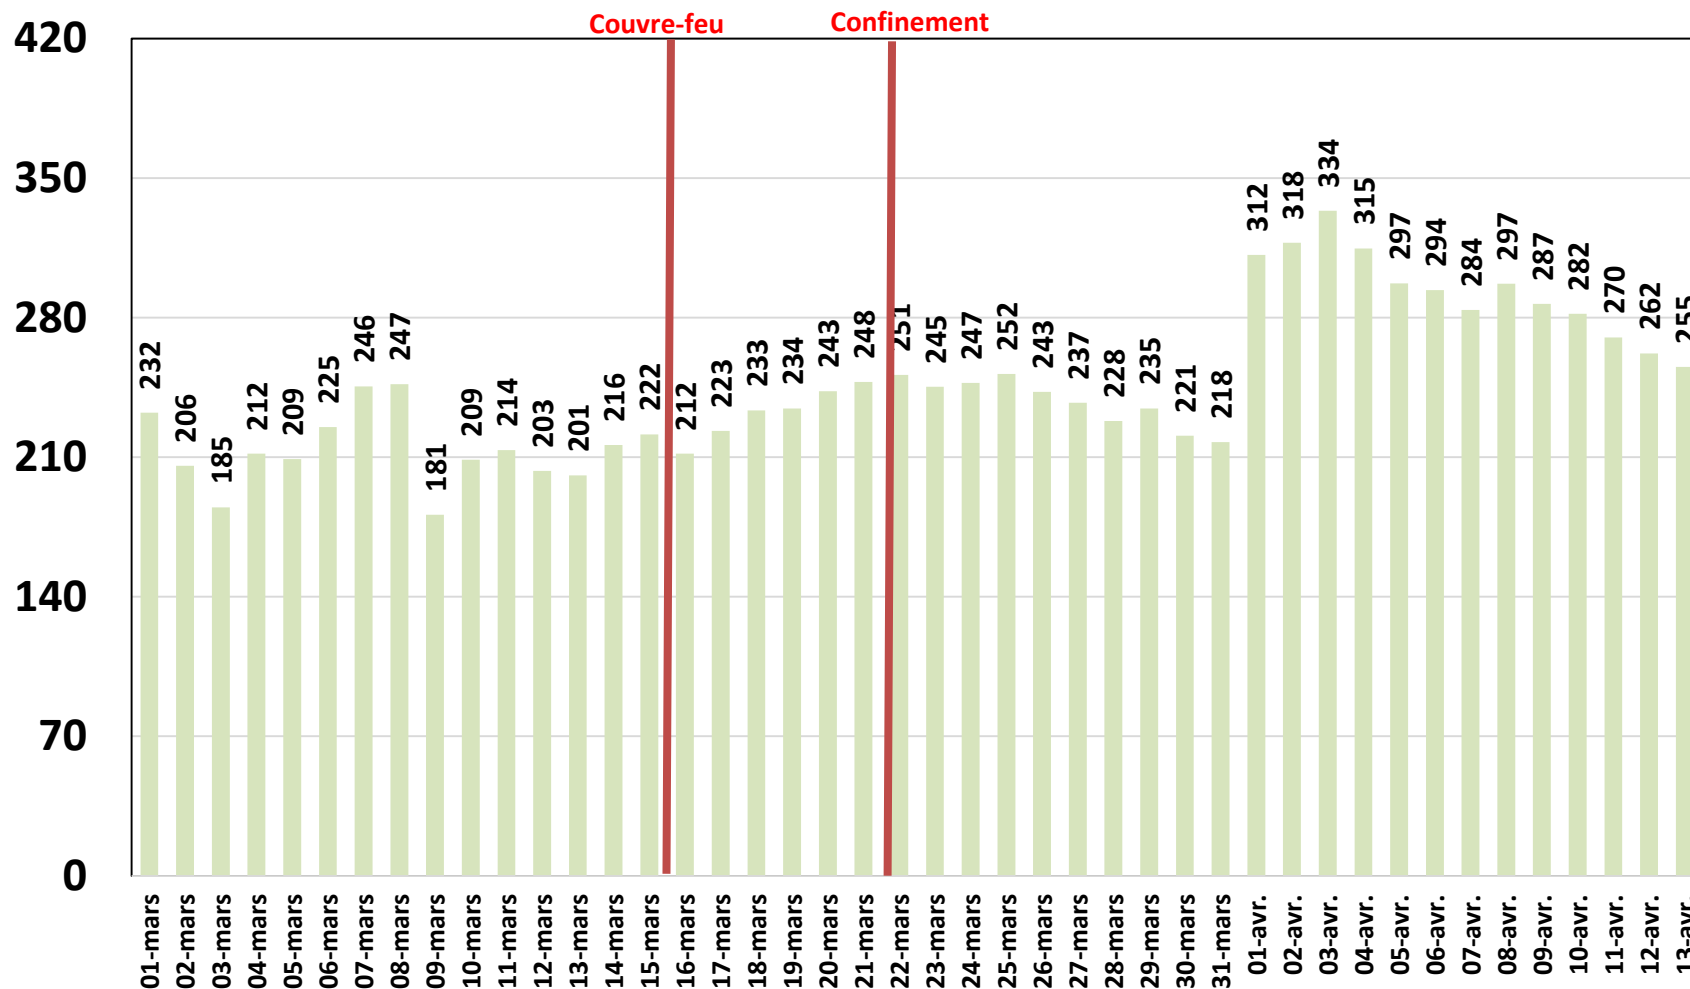

Observatoire INT

Effet du Couvre-Feu et du Confinement Total sur la consommation Data

Evolution Journalière
du 1^{er} Mars 2020 au 13 Avril 2020

NB : Le trafic data des abonnements Box Data, data mobile sur Smartphones et sur clés 3G/4G de Tunisie Télécom sont estimés sur toute la période allant du 01 mars 2020 au 13 avril 2020.

Bande Passante Internationale

Bande Passante Internationale

Bande Passante Internationale

Consommation de la Bande Passante Internationale par Opérateur (Gb/s)

Traffic Data Mobile sur Smartphone

Traffic Data Mobile sur Smartphone (To)

Traffic Data Mobile sur Clés 3G/4G

Traffic Data Mobile sur Clés 3G/4G (To)

Traffic Data sur Box-Data

Traffic Data sur Box-Data (To)

Traffic Data sur LTE-TDD

Traffic Data sur LTE-TDD (To)